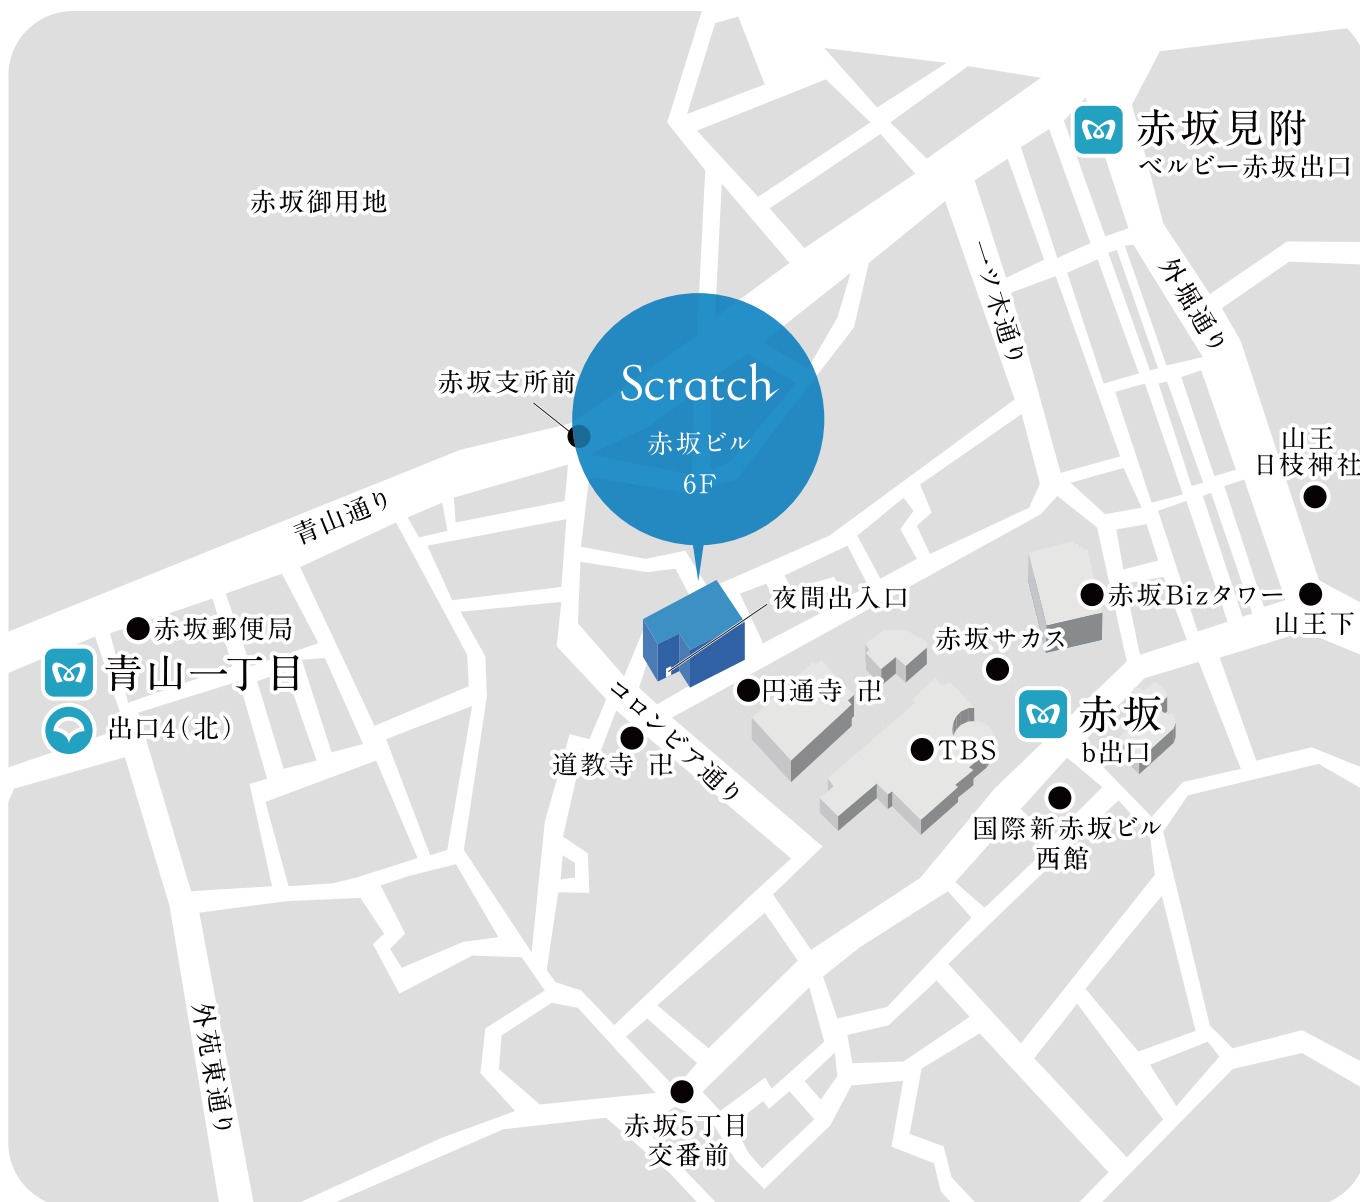

Scratch

Access

〒107-0052 東京都港区赤坂4-13-13

赤坂ビル 6F

Tel 03-6685-0139

東京メトロ千代田線「赤坂」3b出口 徒歩9分

東京メトロ銀座線・丸の内線「赤坂見附」ベルビー赤坂出口 徒歩12分

東京メトロ銀座線・半蔵門線、都営大江戸線「青山一丁目」出口4(北) 徒歩10分

●車でお越しのお客様は、お近くの有料駐車場をご利用ください。

●以下の時間に入館する場合は、夜間出入口をご利用ください。月～土[20:00～翌朝8:00] 日曜祝祭日[終日]